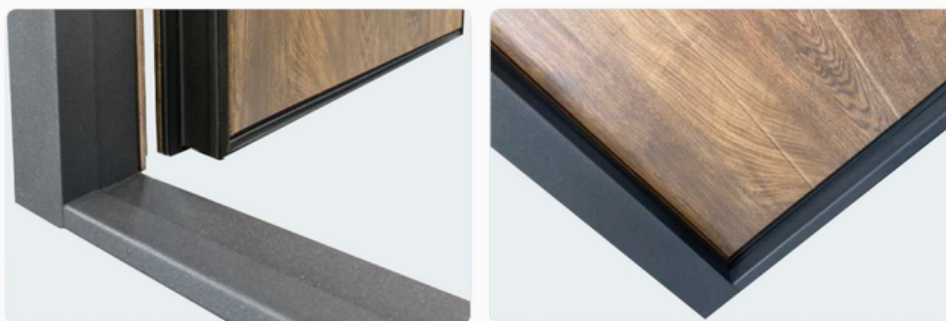

Ľudia sa už neprispôsobujú dverám, teraz sa dvere prispôsobujú ľuďom.

Inkluzívnosť vo vašom produkte je smer, ktorým by sa mal každý výrobca uberať. Vyvinuli sme nový dizajn prahu, ktorý nám umožňuje vyrábať dvere s výškou prahu 0,79 cm. Tento nízky prah umožňuje ľuďom na invalidnom vozíku prejsť dverami s minimálnou námahou.

Naše vybavenie nám umožňuje vyrábať dvere so šírkou dverného otvoru od 80-90 cm, čo umožňuje bez prekážok prechádzať aj osobám na invalidnom vozíku.