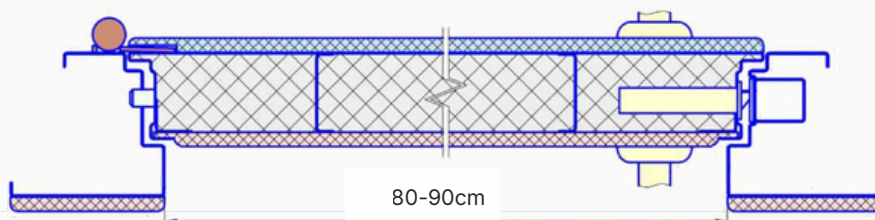

Pákový prídavný
zámok

Čierne kovanie

Ľudia sa už neprispôsobujú dverám, teraz sa dvere prispôsobujú ľuďom.

Inkluzívnosť vo vašom produkte je smer, ktorým by sa mal každý výrobca uberať. Vyvinuli sme nový dizajn prahu, ktorý nám umožňuje vyrábať dvere s výškou prahu 0,79 cm. Tento nízky prah umožňuje ľuďom na invalidnom vozíku prejsť dverami s minimálnou námahou.

Naše vybavenie nám umožňuje vyrábať dvere so šírkou dverného otvoru od 80-90 cm, čo umožňuje bez prekážok prechádzať aj osobám na invalidnom vozíku.

MODELY DVERÍ

UA-198

UA-262

UA-296

UA-359

UA-371

UA-373