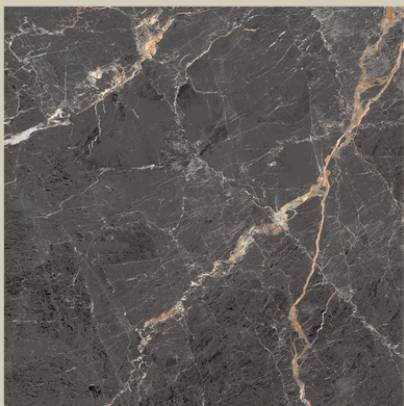

GOLD & SILVER 003

GOLD & SILVER 004

- Rektifikovaná dlažba a obklad
- Povrch: lesklý (glossy)
- Rozmer: 120x60 cm
- Balenie: 2 ks 1,44m²
- Vhodná na podlahy aj steny
- Vysoká odolnosť

OSIRIS GREY

STATURIO ELEGANT