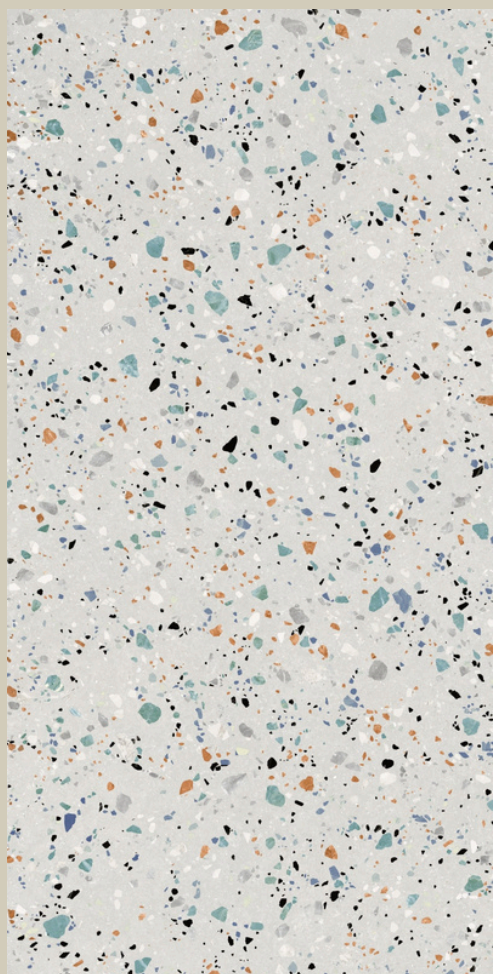

GOBI NUDE

CEMENTO SILVER

- Rektifikovaná dlažba a obklad
- Povrch: matný (matte)
- Rozmer: 60x60
- Balenie: 4 ks - 1,44m²
- Vhodná na podlahy aj steny
- Vysoká odolnosť

SABIA GREY

SABIA LIGHT GREY

- Rektifikovaná dlažba a obklad
- Povrch: matný (matte)
- Rozmer: 120x60
- Balenie: 2 ks - 1,44m²
- Vhodná na podlahy aj steny
- Vysoká odolnosť

GOBI BIANCO

GOBI NUDE

- Rektifikovaná dlažba a obklad
- Povrch: matný (matte)
- Rozmer: 120x60
- Balenie: 2 ks - 1,44m²
- Vhodná na podlahy aj steny
- Vysoká odolnosť
- Španielsky výrobok

MILAN WHITE

MILAN GREY