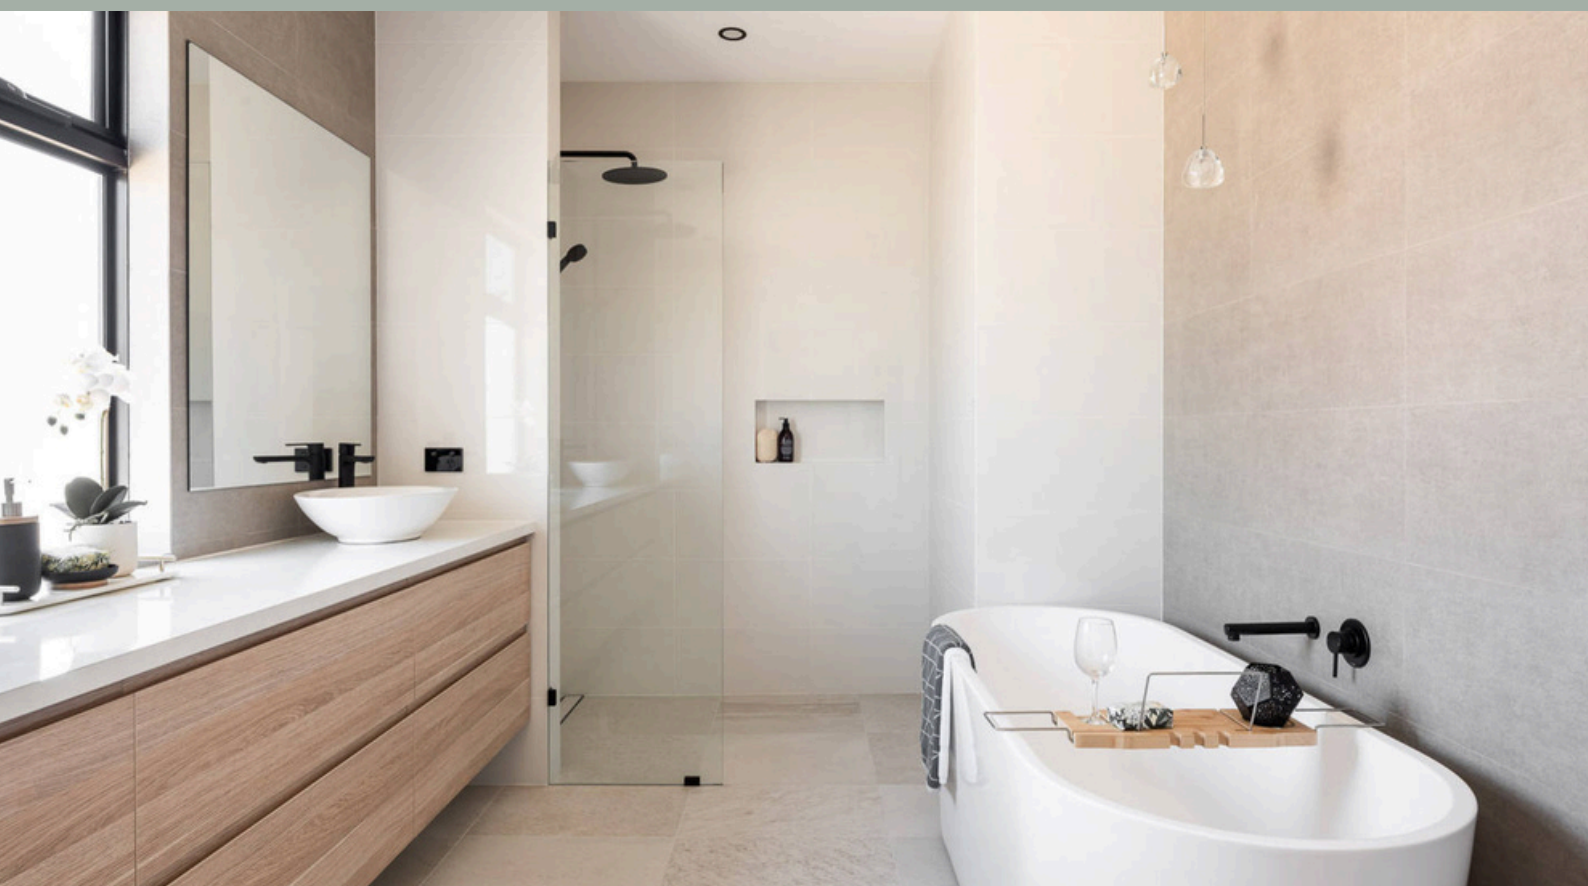

ANGLE WHITE

DORADO SILVER