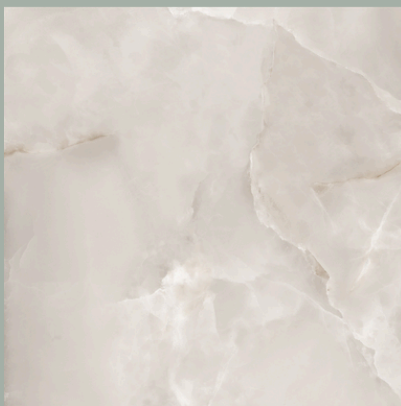

PATAGONIA IDEAL

ONYX UMBER

- Rektifikovaná dlažba a obklad
- Povrch: lesklý (glossy)
- Rozmer: 120x120 cm
- Balenie: 1 ks - 1,44m²
- Vhodná na podlahy aj steny
- Vysoká odolnosť