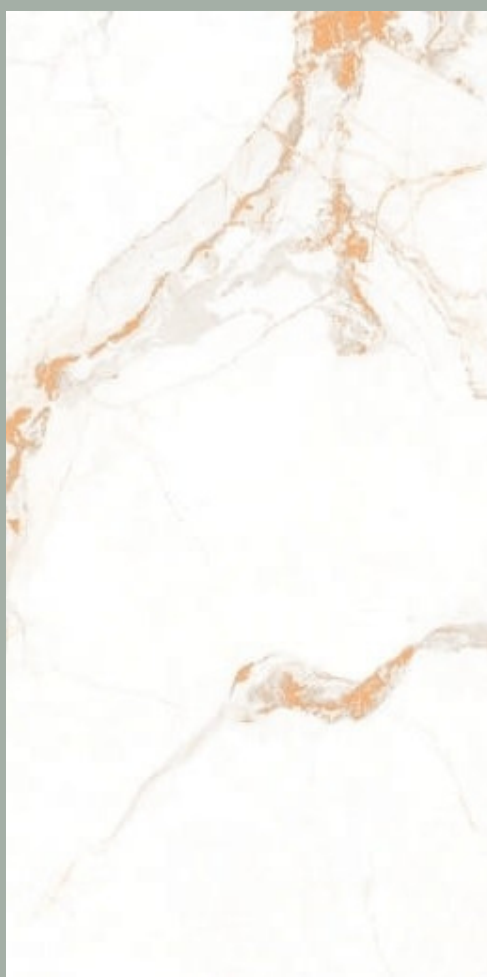

IMPERIAL ONIX

- Rektifikovaná dlažba a obklad
- Povrch: lesklý (glossy)
- Rozmer: 120x60
- Balenie: 2 ks - 1,44m²
- Vhodná na podlahy aj steny
- Vysoká odolnosť