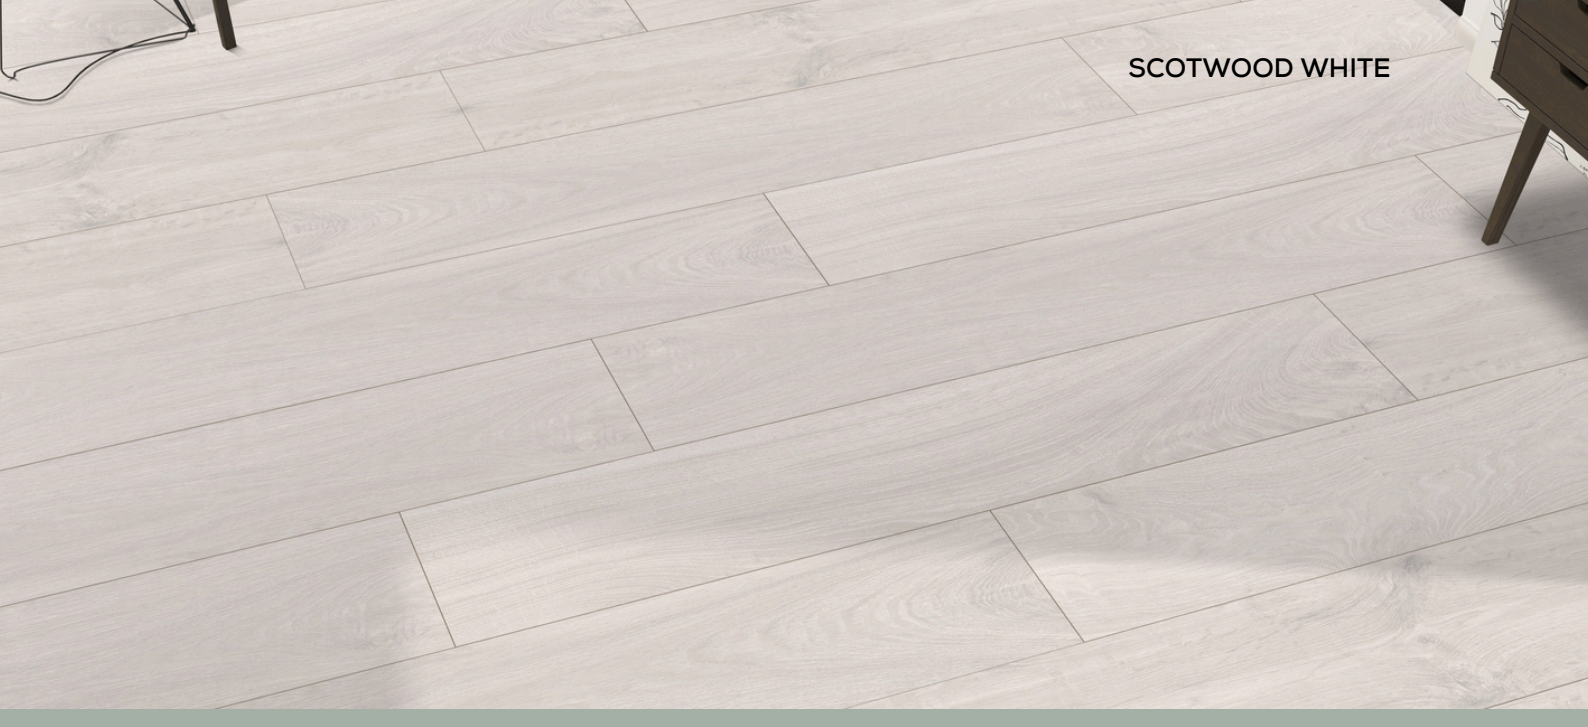

HICKORY WHITE

ROVER GRIS

SCOTWOOD BROWN

SCOTWOOD GREY

SCOTWOOD WHITE

SCOTWOOD BROWN

SCOTWOOD GREY

- Rektifikovaná dlažba a obklad
- 12 druhov
- Stránka 5 - 8
- Povrch: matný (matte)
- Rozmer: 120x20
- Balenie: 5 ks - 1,20m²
- Vhodná na podlahy aj steny
- Vysoká odolnosť