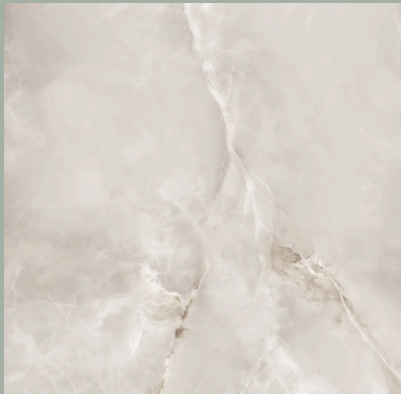

PATAGONIA IDEAL

ONYX UMBER

- Rektifikovaná dlažba a obklad
- Povrch: lesklý (glossy)
- Rozmer: 120x120 cm
- Balenie: 1 ks - 1,44m²
- Vhodná na podlahy aj steny
- Vysoká odolnosť