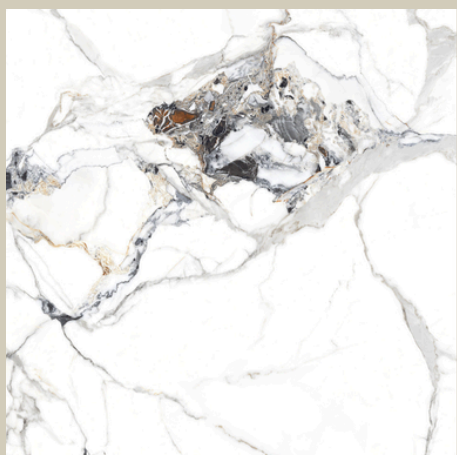

MEDECIA MARBLE