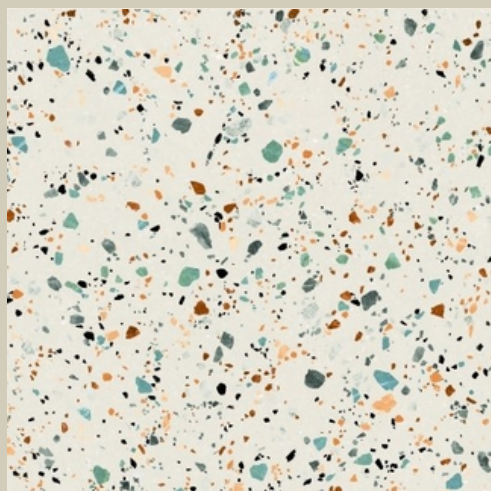

GOBI NUDE

CEMENTO SILVER

- Rektifikovaná dlažba a obklad
- Povrch: matný (matte)
- Rozmer: 60x60
- Balenie: 4 ks - 1,44m²
- Vhodná na podlahy aj steny
- Vysoká odolnosť

SABIA GREY

SABIA LIGHT GREY

- Rektifikovaná dlažba a obklad
- Povrch: matný (matte)
- Rozmer: 120x60
- Balenie: 2 ks - 1,44m²
- Vhodná na podlahy aj steny
- Vysoká odolnosť