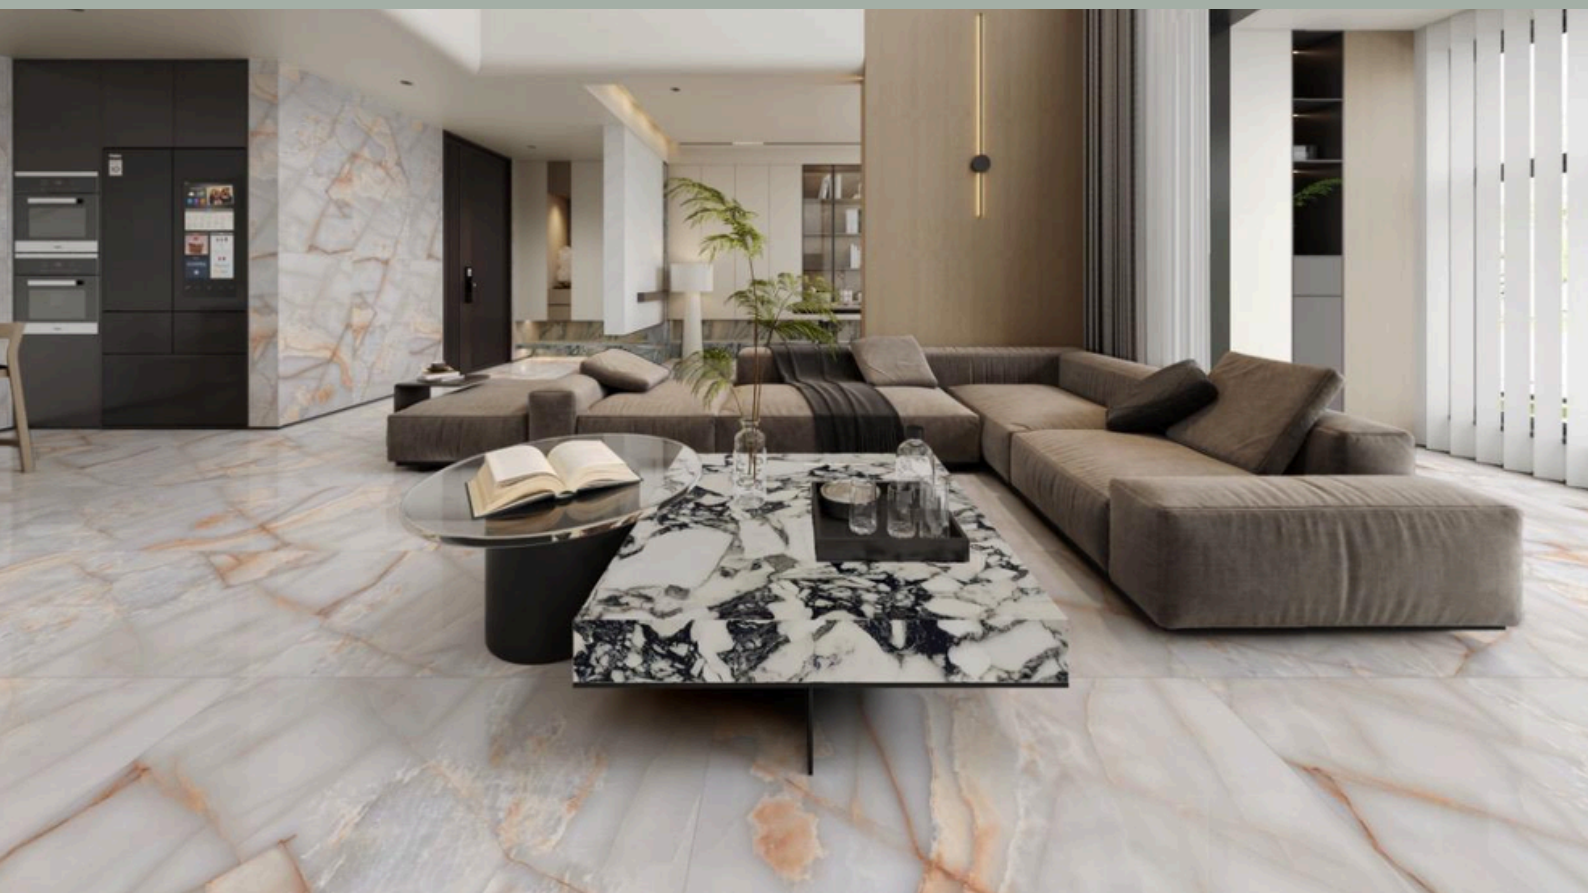

- Rektifikovaná dlažba a obklad
- Povrch: lesklý (glossy)
- Rozmer: 120x60 cm
- Balenie: 2 ks 1,44m²
- Vhodná na podlahy aj steny
- Vysoká odolnosť