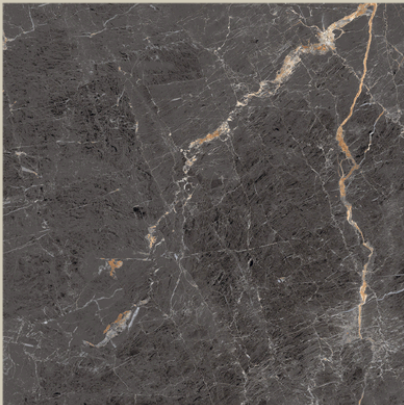

GOLD & SILVER 003

GOLD & SILVER 004

- Rektifikovaná dlažba a obklad
- Povrch: lesklý (glossy)
- Rozmer: 120x60 cm
- Balenie: 2 ks 1,44m²
- Vhodná na podlahy aj steny
- Vysoká odolnosť

OSIRIS GREY

STATURIO ELEGANT