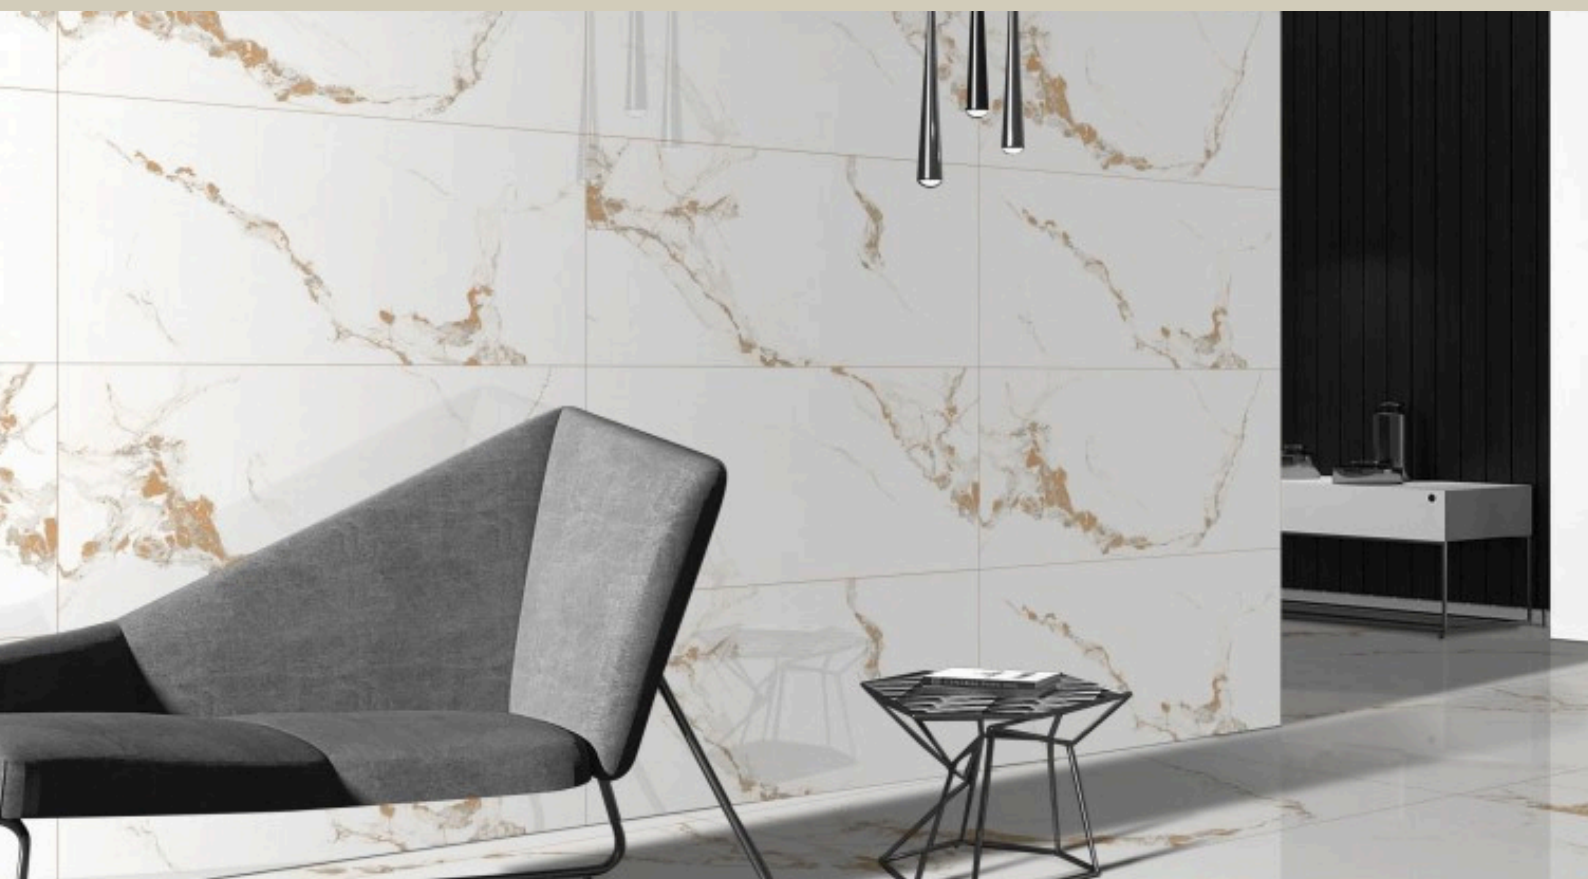

CEMENT BEIGE

CEMENT GREY

- Rektifikovaná dlažba a obklad
- Povrch: matný (matte)
- Rozmer: 120x60
- Balenie: 2 ks - 1,44m²
- Vhodná na podlahy aj steny
- Vysoká odolnosť

ANGLE WHITE

DORADO SILVER

- Rektifikovaná dlažba a obklad
- Povrch: lesklý (glossy)
- Rozmer: 120x60
- Balenie: 2 ks - 1,44m²
- Vhodná na podlahy aj steny
- Vysoká odolnosť