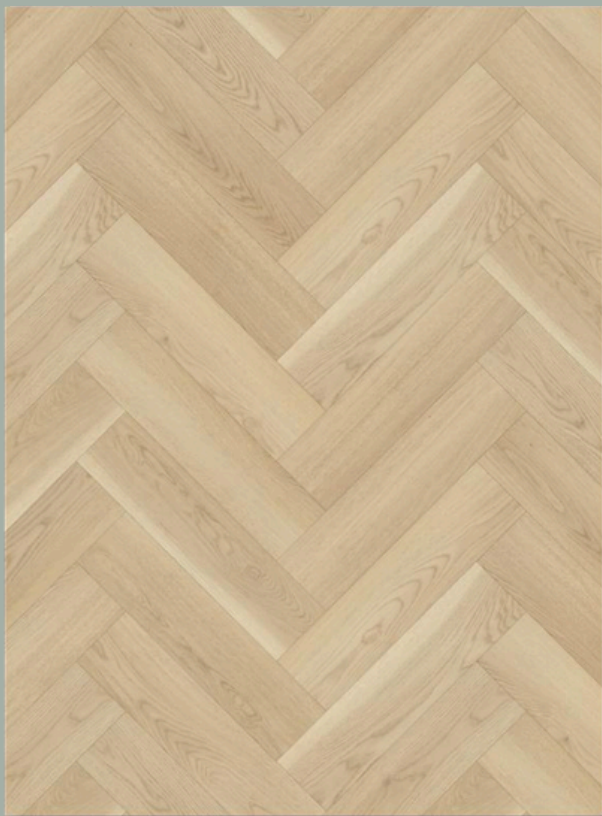

W - STILE CLASS 64561

Matná

V-drážka (klik patent)

3D reliéf

Vodeodolná

Špeciálne pre podlahové kúrenie

Tepelnoizolačná folia už aplikovaná

Rozmer dosky 125×600 mm

20ks v balení / 1,5m² v krabici

Balenie je pravé a ľavé (A-tip,B-tip),
pri pokládke do W-vzoru sa kupuje
polovica A-tip a polovica B-tip

Možnosť ukladať pozdĺžne