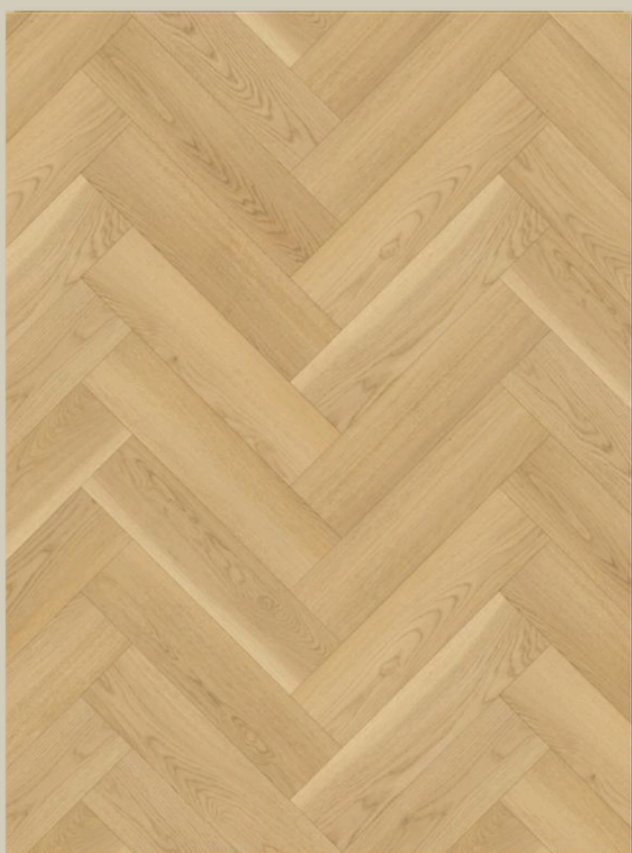

W - STILE CLASS 64565

Matná

V-drážka (klik patent)

3D reliéf

Vodeodolná

Špeciálne pre podlahové kúrenie

Tepelnoizolačná folia už aplikovaná

Rozmer dosky 125×600 mm

20ks v balení / 1,5m² v krabici

Balenie je pravé a ľavé (A-tip,B-tip),
pri pokládke do W-vzoru sa kupuje
polovica A-tip a polovica B-tip

Možnosť ukladať pozdĺžne